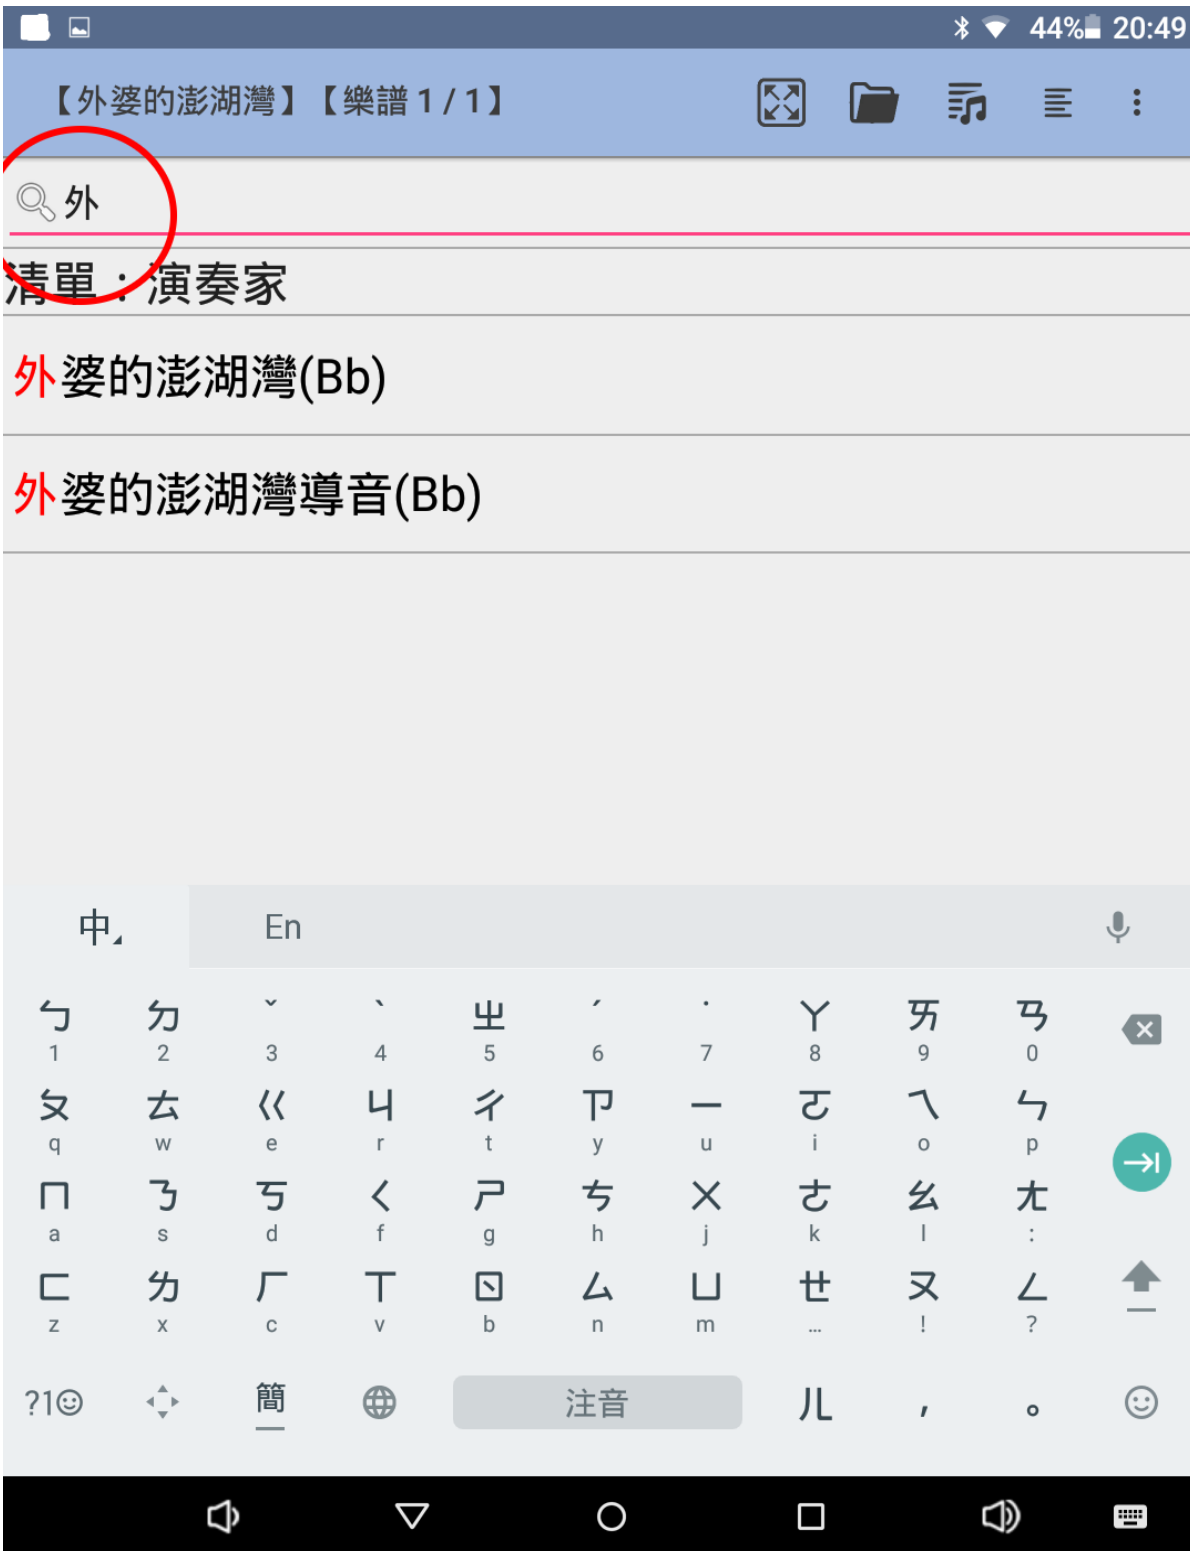

關鍵字找歌

在搜尋區輸入關鍵字即會出現此文字相關歌曲，點選即可播放。