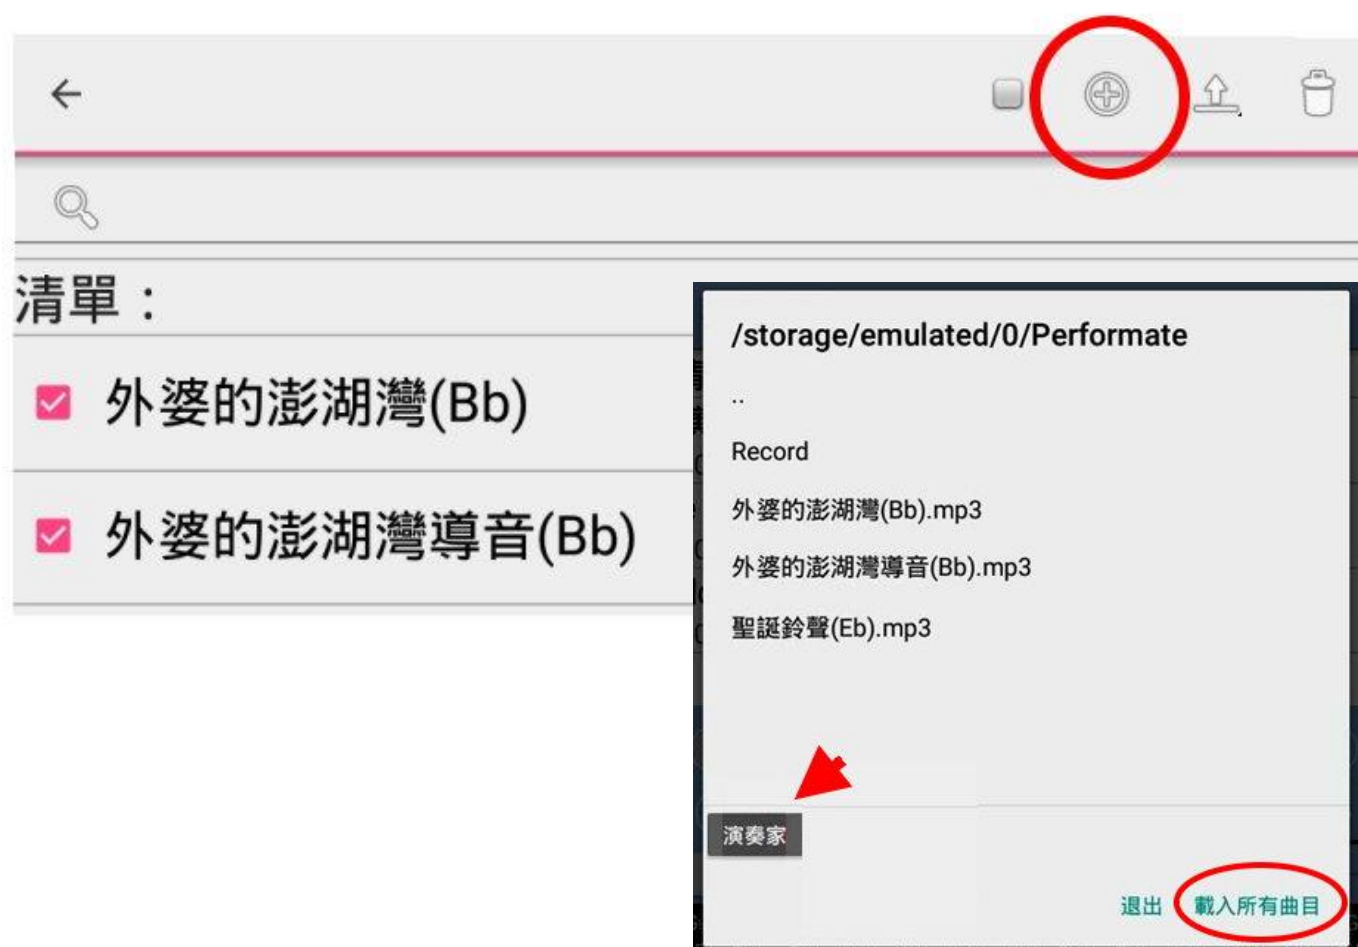

4 · 在清單內增加歌曲

在歌曲清單內長按任一首歌，先"全選"清單上原有的歌曲，點選 開啟檔案，選擇存放檔案的資料夾後 載入所有曲目，利用關鍵字搜尋需要的歌曲打勾，全部選完後按保留上傳 / 清單儲存 即可。