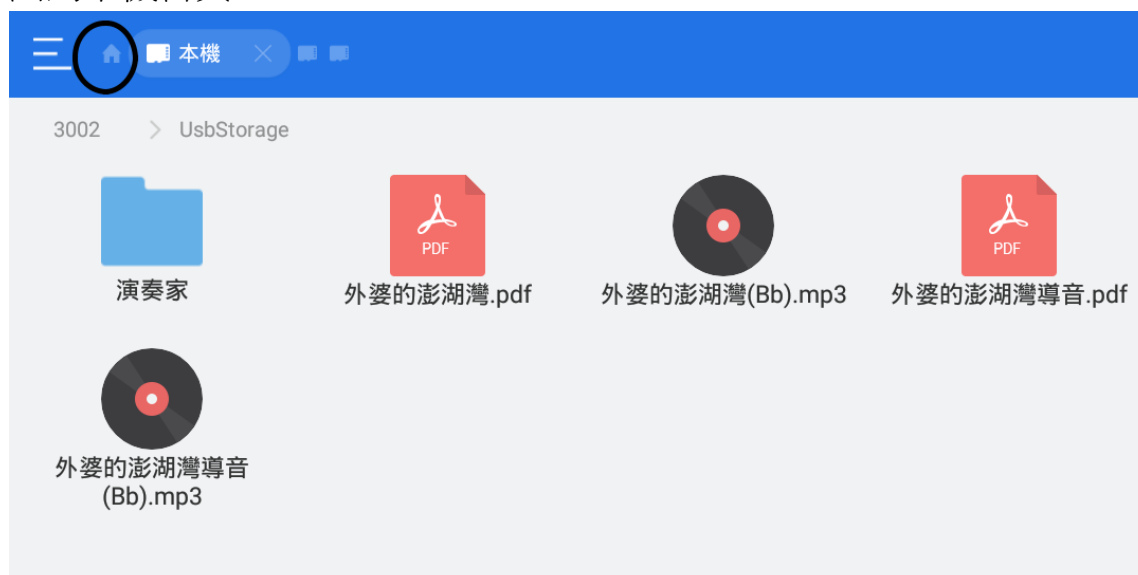

## 二、如何將歌曲歌譜檔案載入平板

將歌曲歌譜檔案存到隨身碟USB或將平板連接到電腦，以所附的「ES檔案瀏覽器」複製檔案至平板裏的Performat 資料夾。(或使用任意檔案總管皆可)

在任一檔案長按後，點選需要的檔案，亦可全選後 點選 複製。

回到本機首頁

選擇內部儲存，點選「Performate 資料夾」後點選貼上。

以上 檔案載入平板 即可完成！

接下來即可進入 演奏家 進行各項功能的使用方式說明。