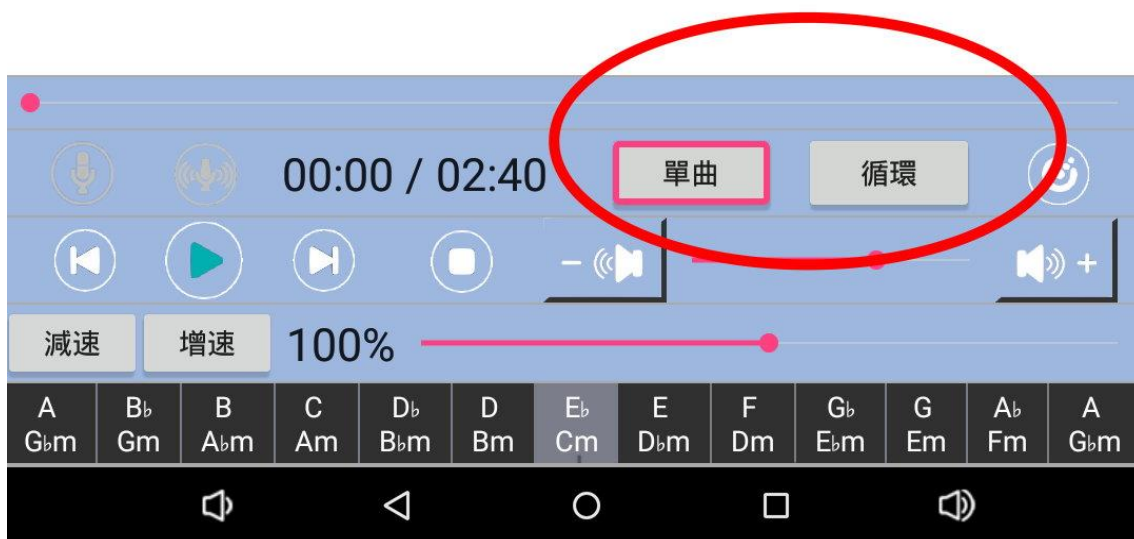

## 8 · 歌曲變動調性

(1) 若您的歌曲檔名已建入調性，例如：外婆的澎湖灣(Bb).mp3，播放時會顯示調性選擇區，且歌曲調性(Bb)置中，直接按任一調性即可移調。

(2) 若想固定調性：在歌曲清單內長按任一首歌，選擇右方目標調性，完成後按全選 / 上傳 / 清單儲存即可。

(3) 若您的歌曲檔名未建入調性，例如：外婆的澎湖灣.mp3，播放時會顯示昇降調Key區，若已知調性，在調性上長按即可自動儲存。

## 7 · 歌曲播放循環設定

依您的需求選擇歌曲播放循環，分為單曲循環 / 清單循環 / 單曲一遍 / 全清單各一遍。