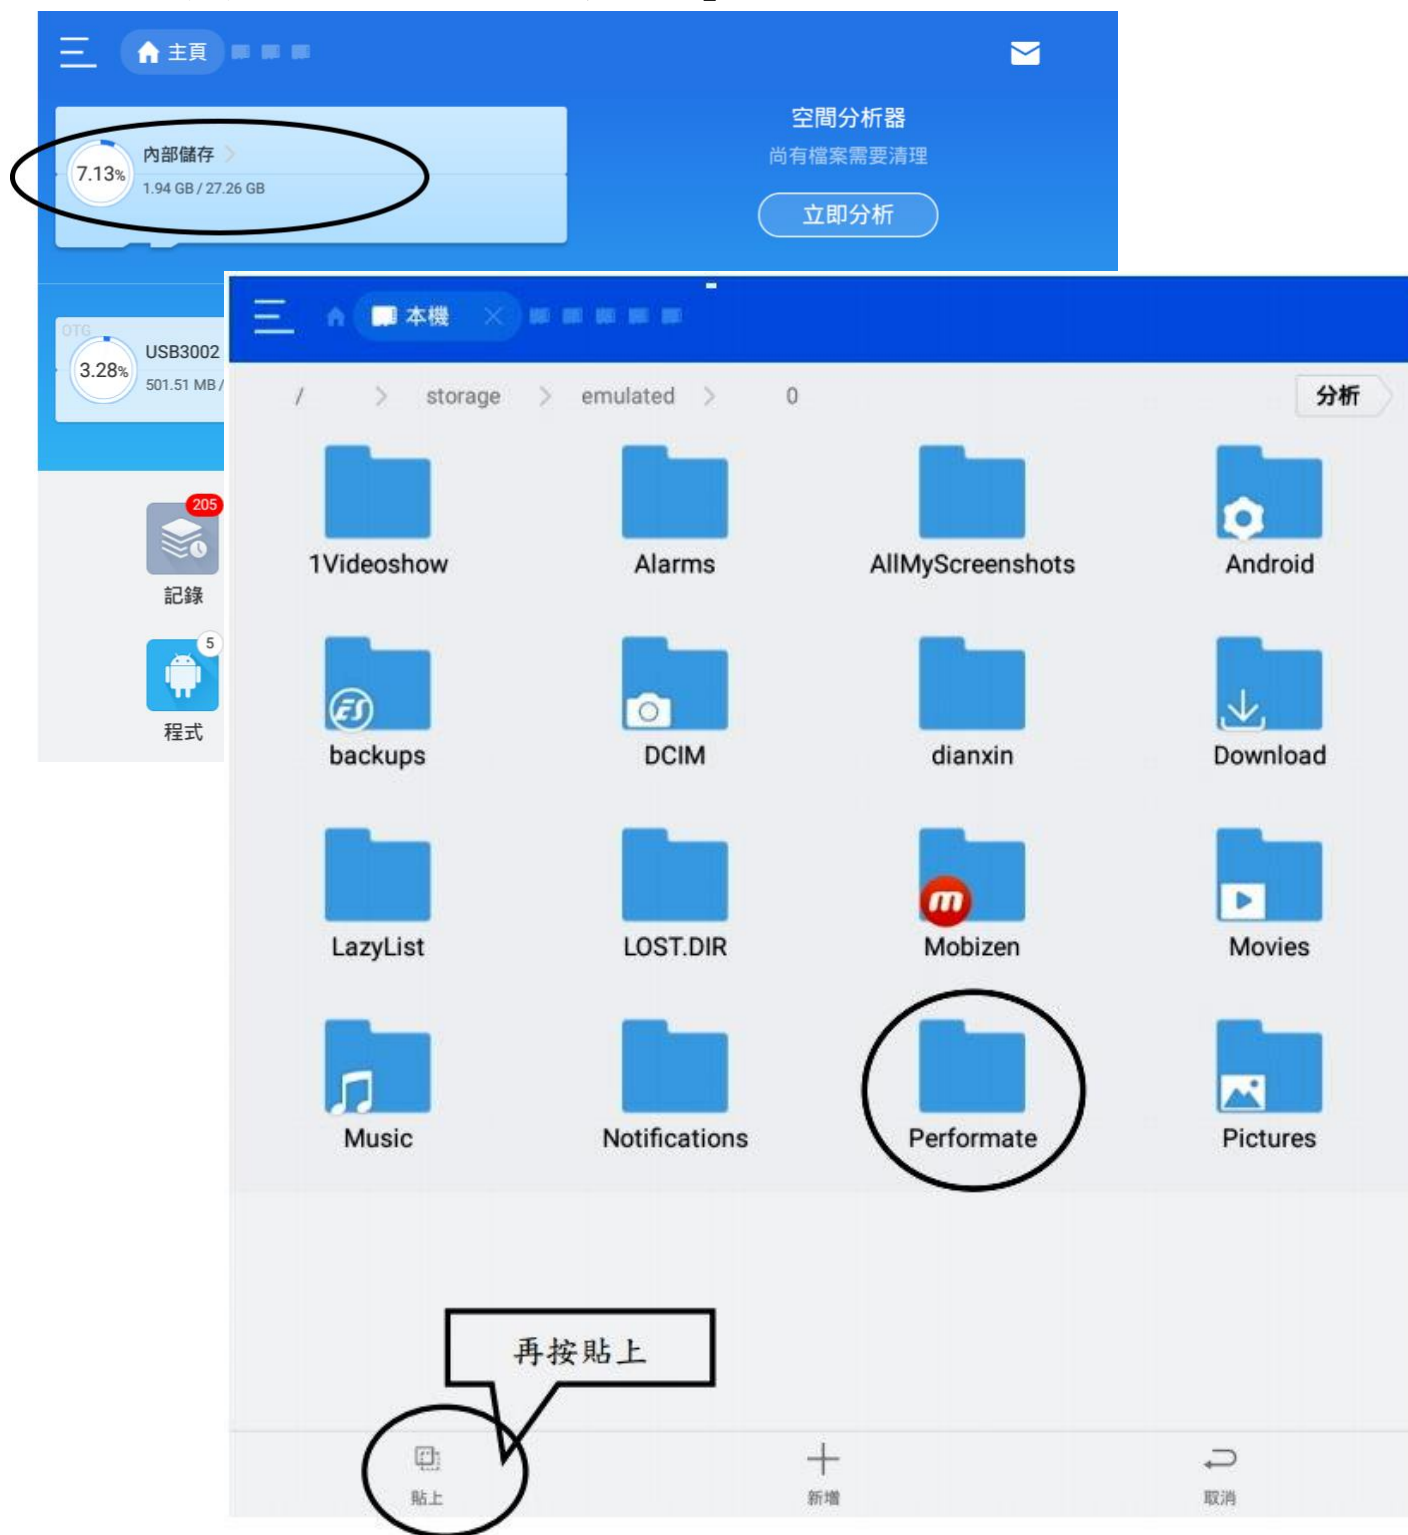

## 二、如何將歌曲歌譜檔案載入平板

將歌曲歌譜檔案存到隨身碟USB或將平板連接到電腦，以所附的「ES檔案瀏覽器」複製檔案至平板裏的Performat 資料夾。(或使用任意檔案總管皆可)

在任一檔案長按後，點選需要的檔案，亦可全選後 點選 複製。

回到本機首頁

選擇內部儲存，點選「Performate 資料夾」後點選貼上。

以上 檔案載入平板 即可完成！

接下來即可進入 演奏家 進行各項功能的使用方式說明。