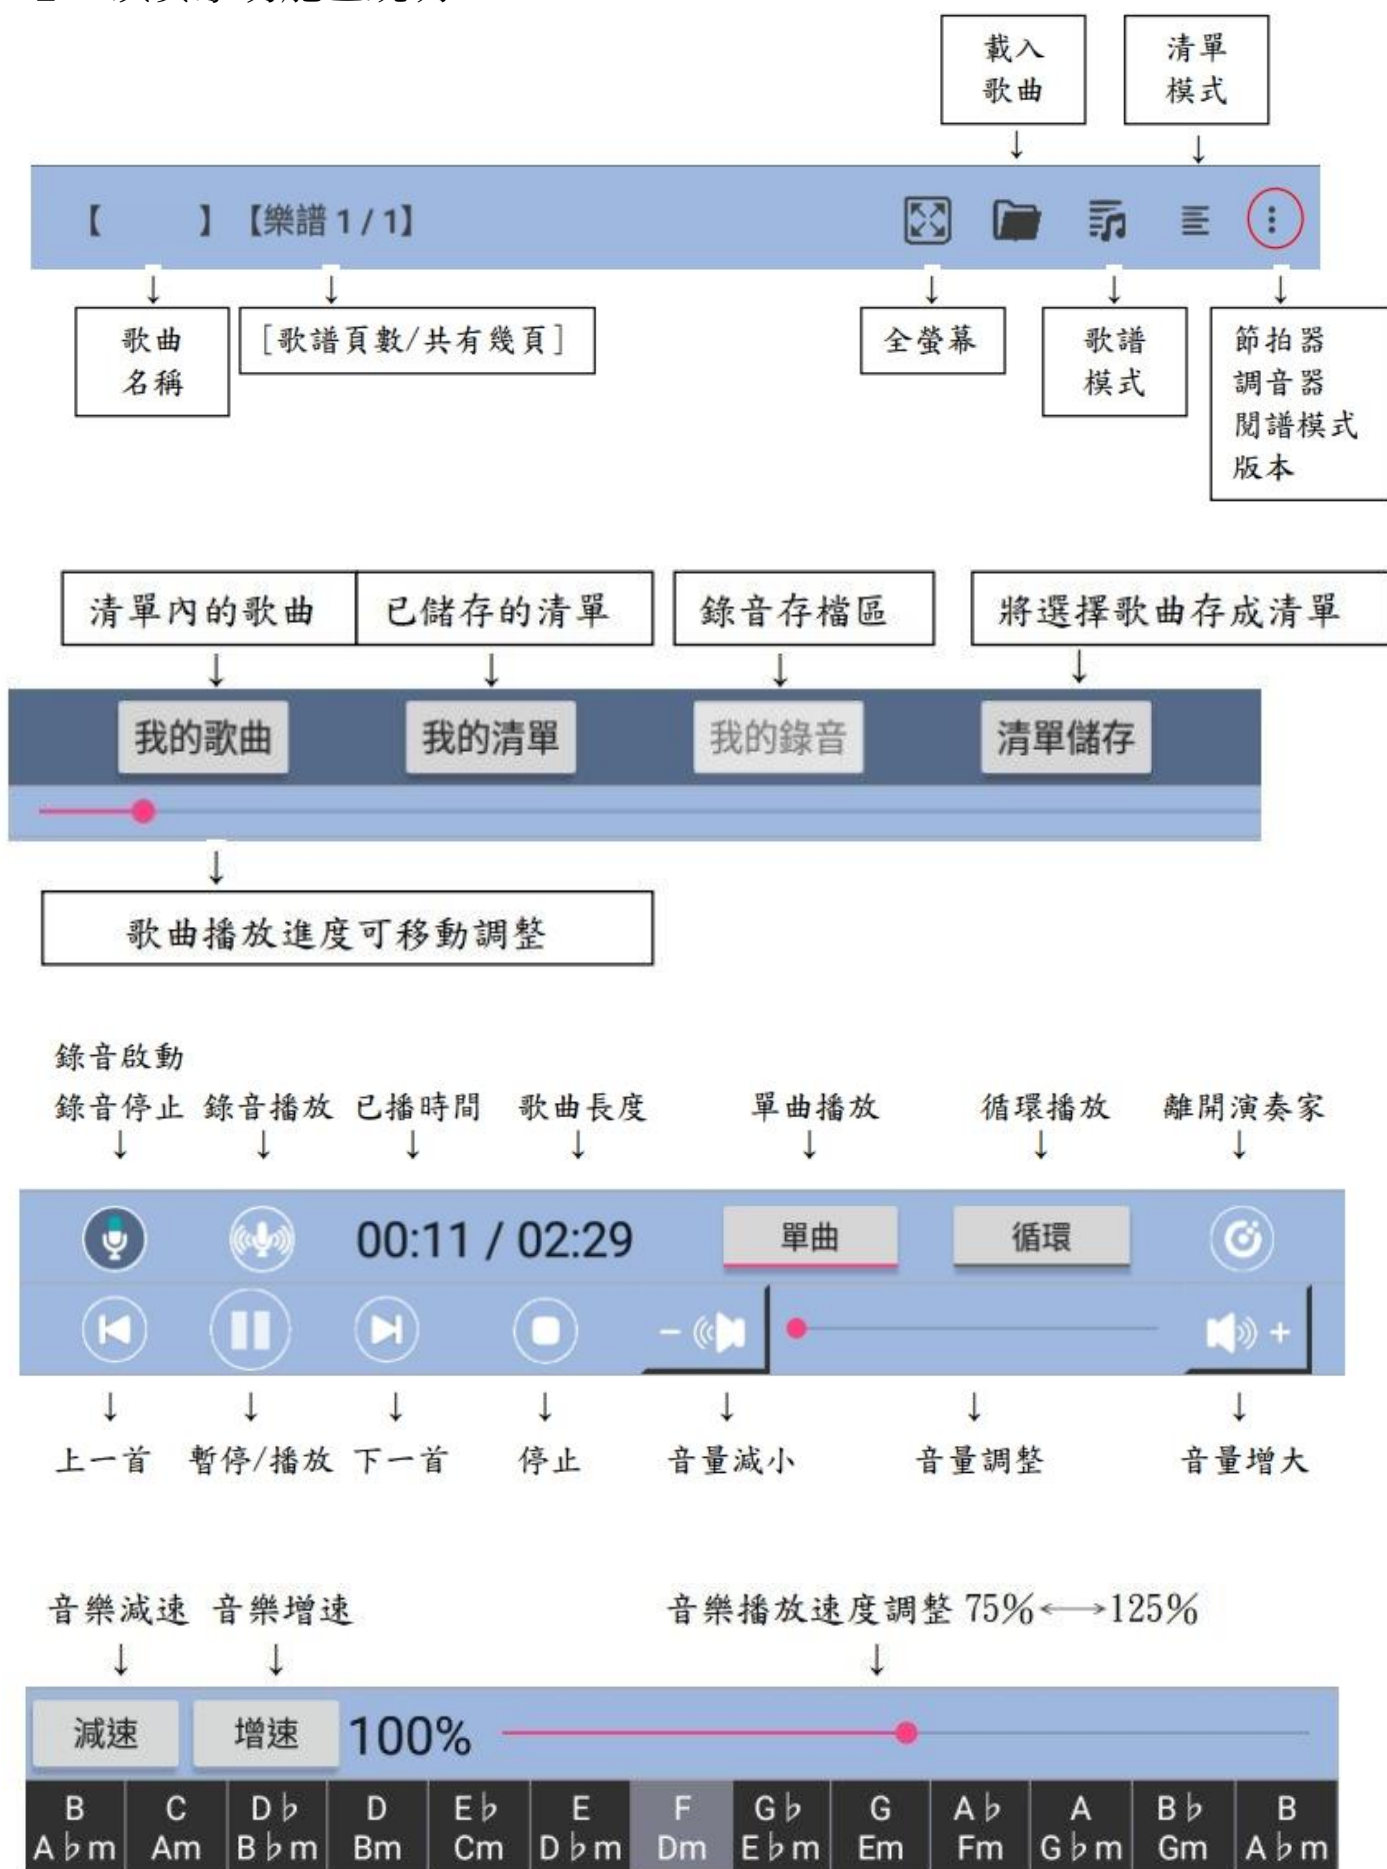

## 二、如何將歌曲歌譜檔案載入平板

將歌曲歌譜檔案存到隨身碟USB或將平板連接到電腦，以所附的「ES檔案瀏覽器」複製檔案至平板裏的Performat 資料夾。(或使用任意檔案總管皆可)

在任一檔案長按後，點選需要的檔案，亦可全選後 點選 複製。

回到本機首頁

選擇內部儲存，點選「Performate 資料夾」後點選貼上。

以上 檔案載入平板 即可完成！

接下來即可進入 演奏家 進行各項功能的使用方式說明。

### 三、演奏家使用方式

#### 1. 演奏家功能區說明