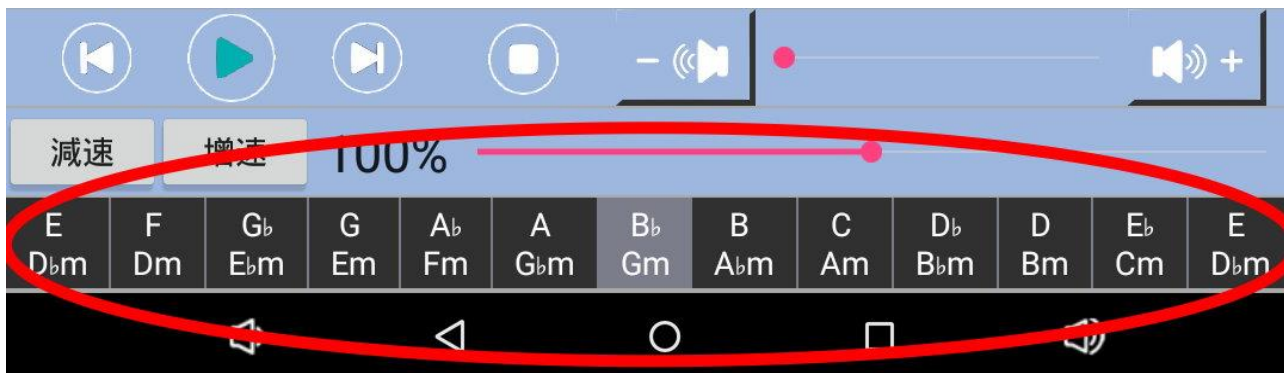

8 · 歌曲變動調性

(1) 若您的歌曲檔名已建入調性，例如：外婆的澎湖灣(Bb).mp3，播放時會顯示調性選擇區，且歌曲調性(Bb)置中，直接按任一調性即可移調。