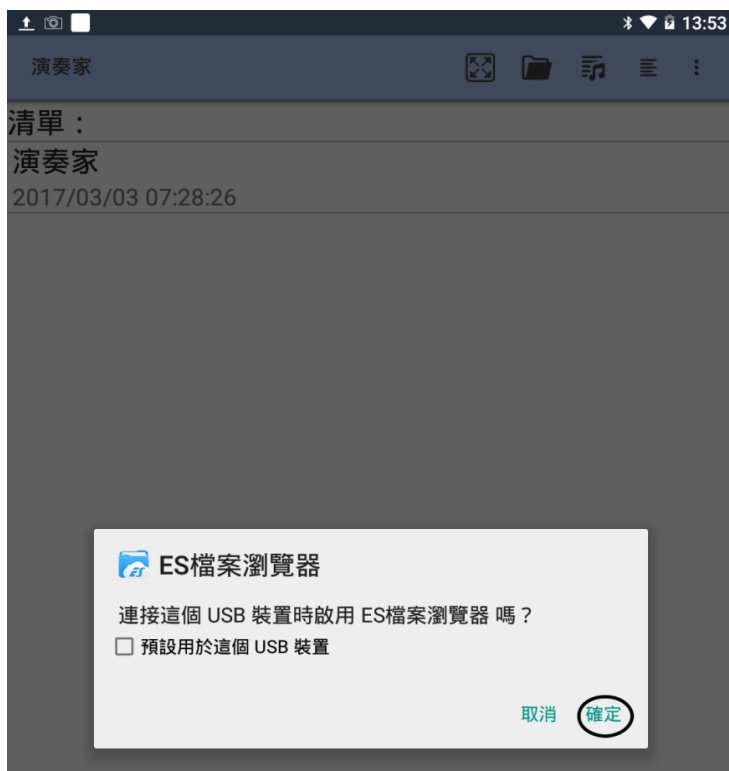

二、如何將歌曲歌譜檔案載入平板

將歌曲歌譜檔案存到隨身碟USB或將平板連接到電腦，以所附的「ES檔案瀏覽器」複製檔案至平板裏的Performat 資料夾。(或使用任意檔案總管皆可)