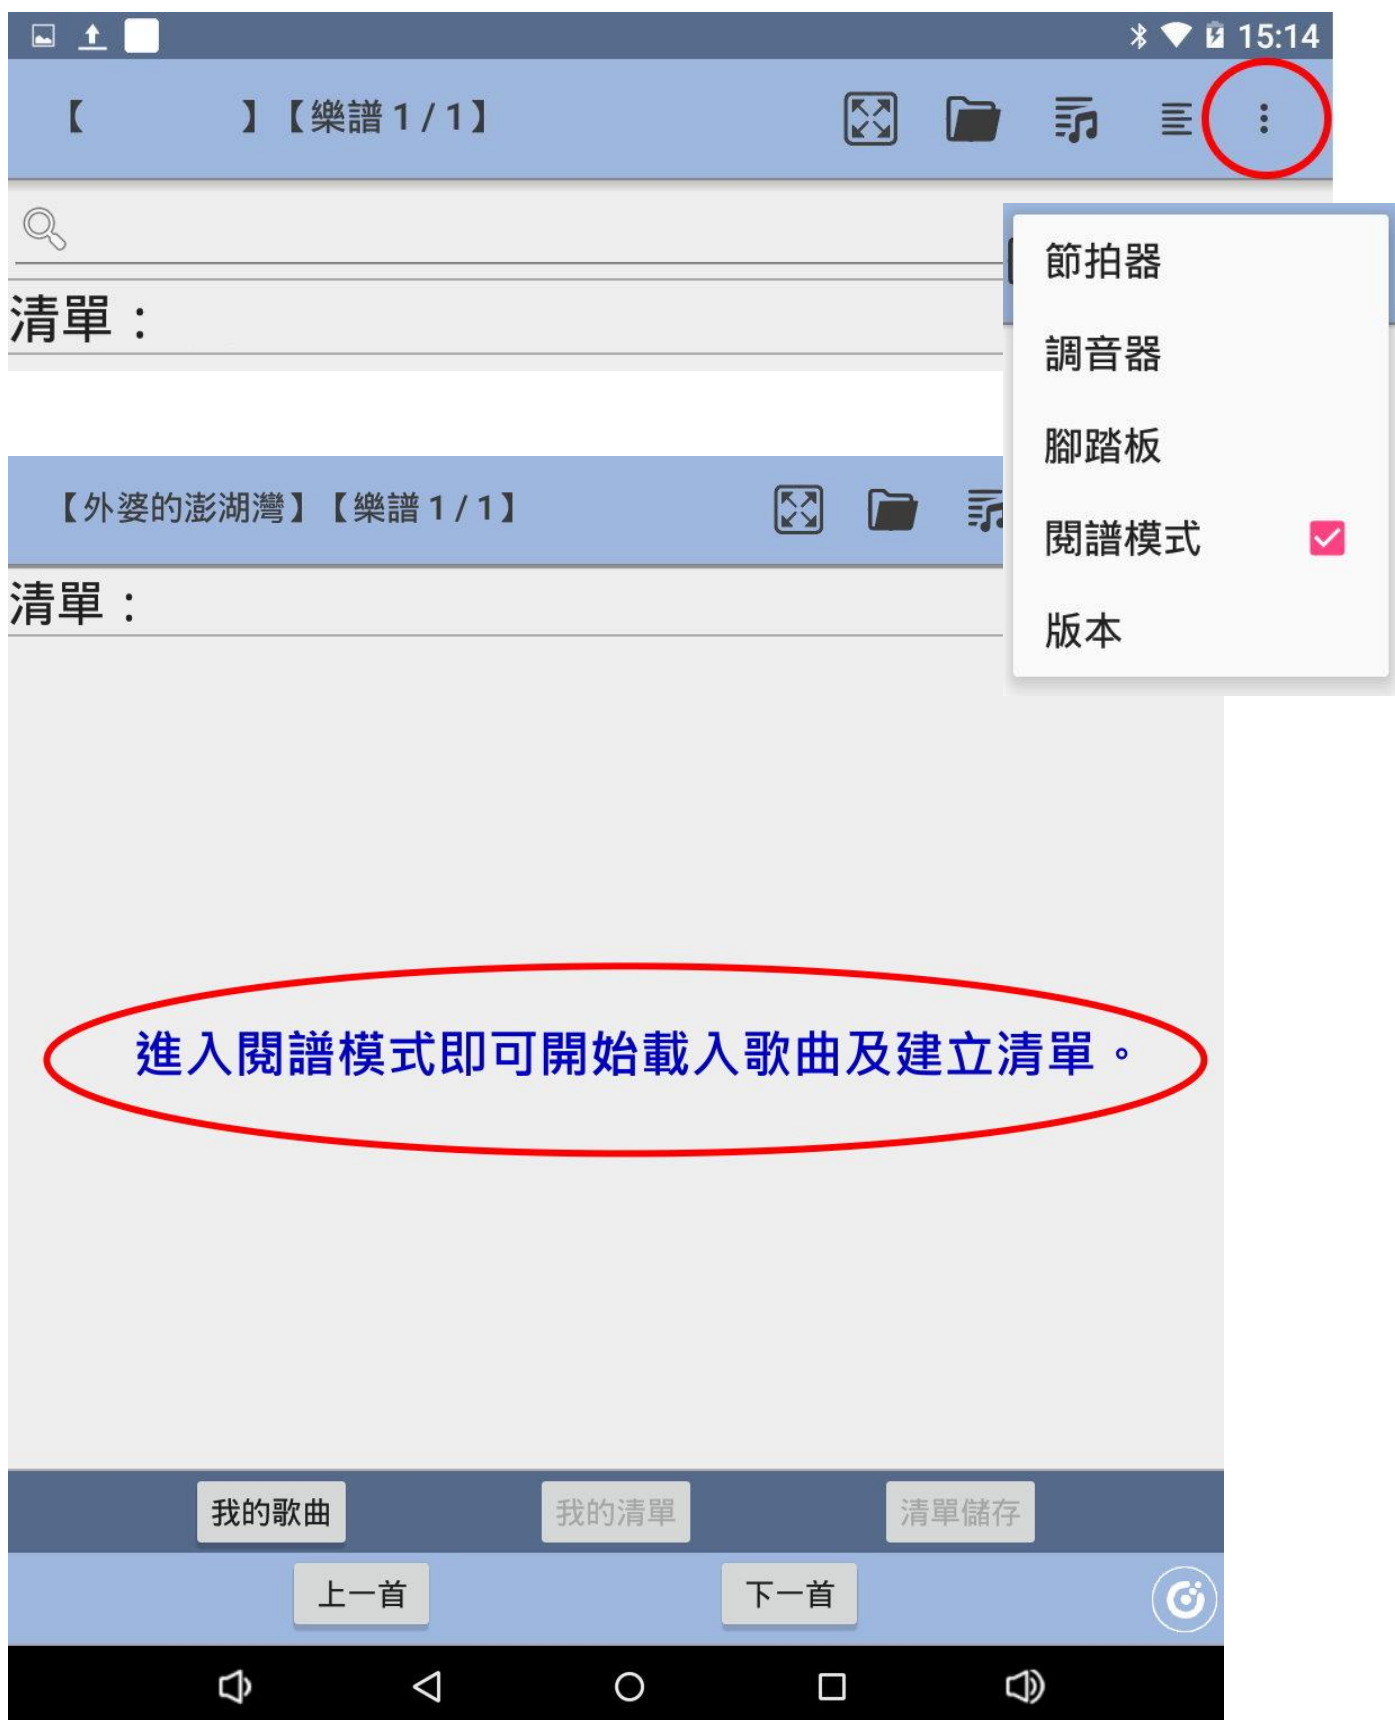

Below the recording player, a list of recordings is visible:

- 清單：演奏家
- 2019\_03\_22\_13-15-24\_外婆的澎湖灣(Bb).mp4
- 2019\_04\_23\_15-50-36\_聖誕鈴聲(Eb).mp4

At the bottom of the screen, there is a chord progression bar with the following chords: A Gbm, Bb Gm, B Abm, C Am, Db Bbm, D Bm, E Cm, E Dbm, F Dm, Gb Ebm, G Em, Ab Fm, A Gm.

## 1 1 · 閱譜模式說明

只需看譜不需播放音樂時，可選擇閱譜模式，並重新載入歌譜與建立清單。

註：閱譜模式下的清單不與演奏模式共用，請重新建立清單！

感謝您的購買與使用，歡迎加入本公司粉絲專頁。

<https://www.facebook.com/portech888/>

**LINE 總機 ID：0423058000**

大鼎電腦資訊股份有限公司

[WWW.PORTECH.COM.TW](http://WWW.PORTECH.COM.TW)