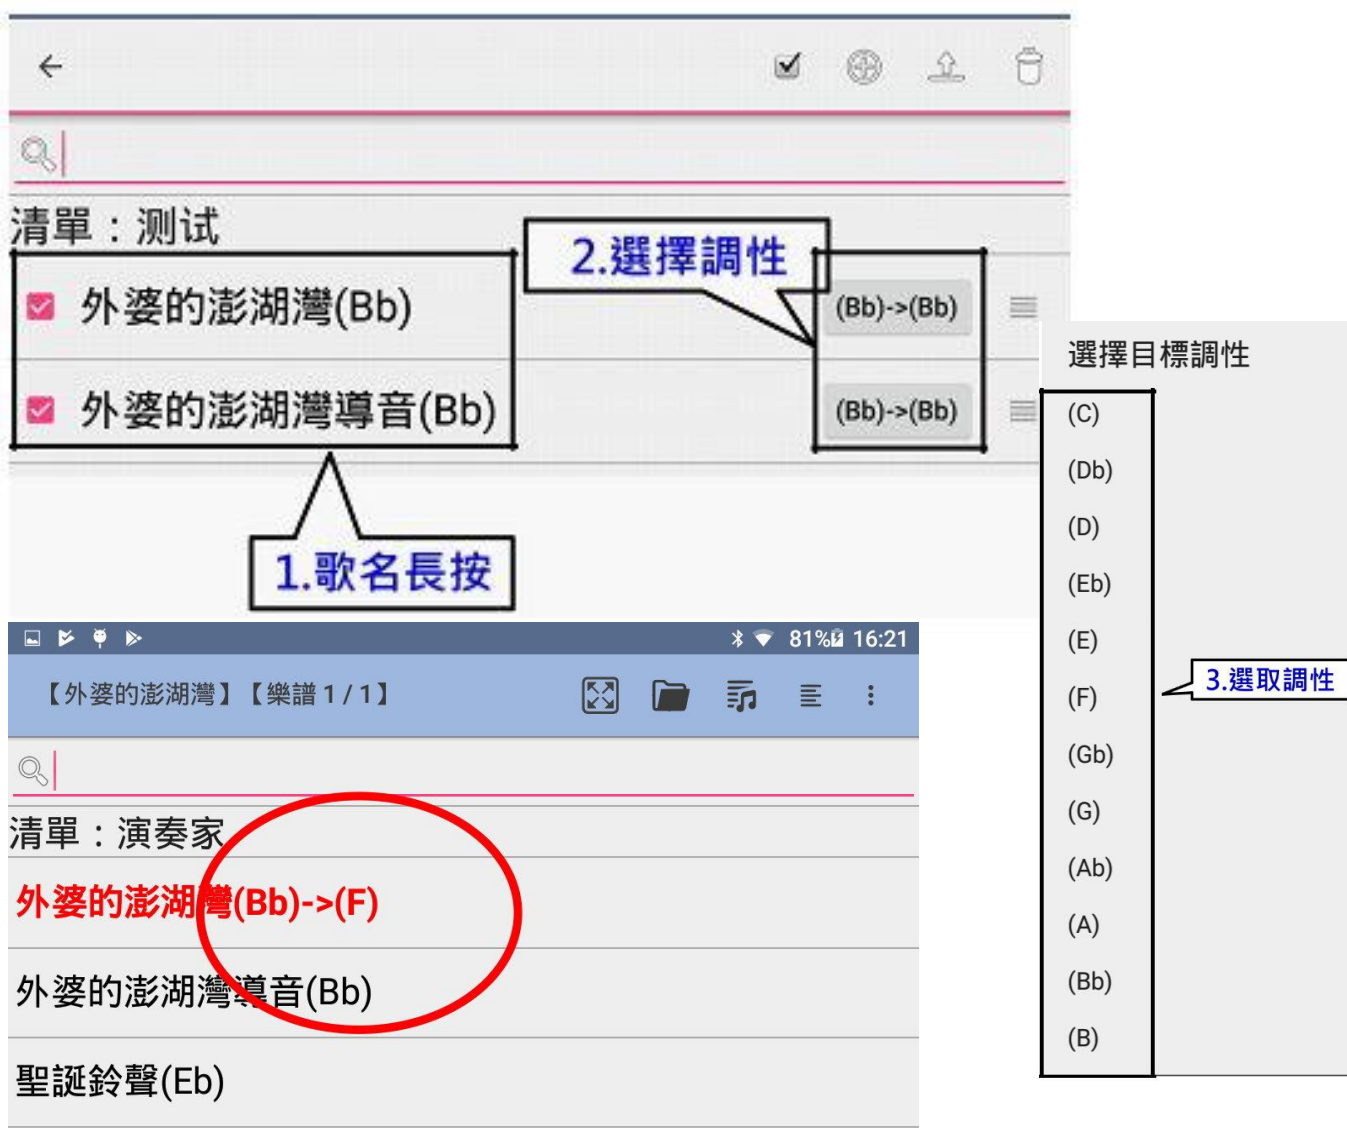

(2) 若想固定調性：在歌曲清單內長按任一首歌，選擇右方目標調性，完成後按全選 / 上傳 / 清單儲存即可。