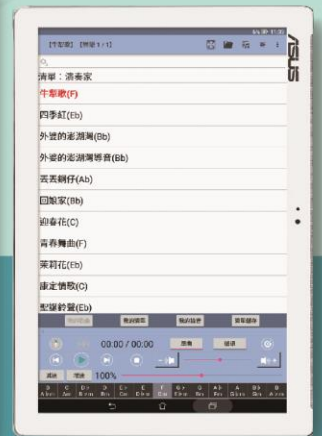

PM-101Z 10.1"

大鼎電腦資訊股份有限公司
台中市西區向上北路150號

LINE ID: 0423058000

TEL: 04-23058000

www.portech.com.tw